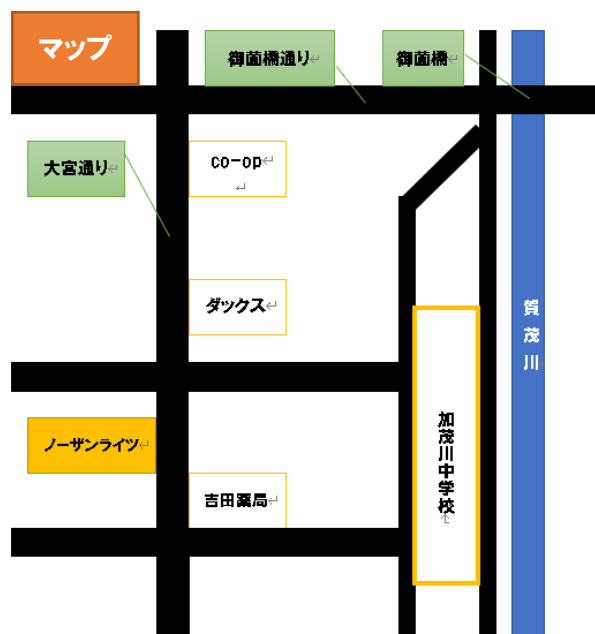

○営業日

月曜日から土曜日（祝日も営業致します）

※但し、年末年始・お盆は除く

○営業時間

（事業所窓口の営業時間）

平日：10:30～18:30

学校休業日：9:30～18:30

サービス提供時間

平日：14:00～17:30

学校休業日：10:30～17:00

○対象・対象地域・定員

小学校1年生～高校3年生までの就学中で、
障がい・支援の必要と認められた児童

北区・上京区・左京区にお住まいの方
（対象地域以外の方もご相談ください）

定員：10名／日

○利用料

市の定める額

その他の費用

おやつ代：100円／日

イベント参加に係る費用：実費

～お問い合わせ～

放課後等デイサービス

ノーザンライツ

〒603-8402

京都市北区大宮南椿原町13番地

パレス紫竹1階

TEL 075-366-6703

FAX 075-366-6704

Mail mirai03012017@gmail.com

<https://northernlights-ds.jimdofree.com/>

株式会社 HanaMana

放課後等デイサービス

ノーザンライツ